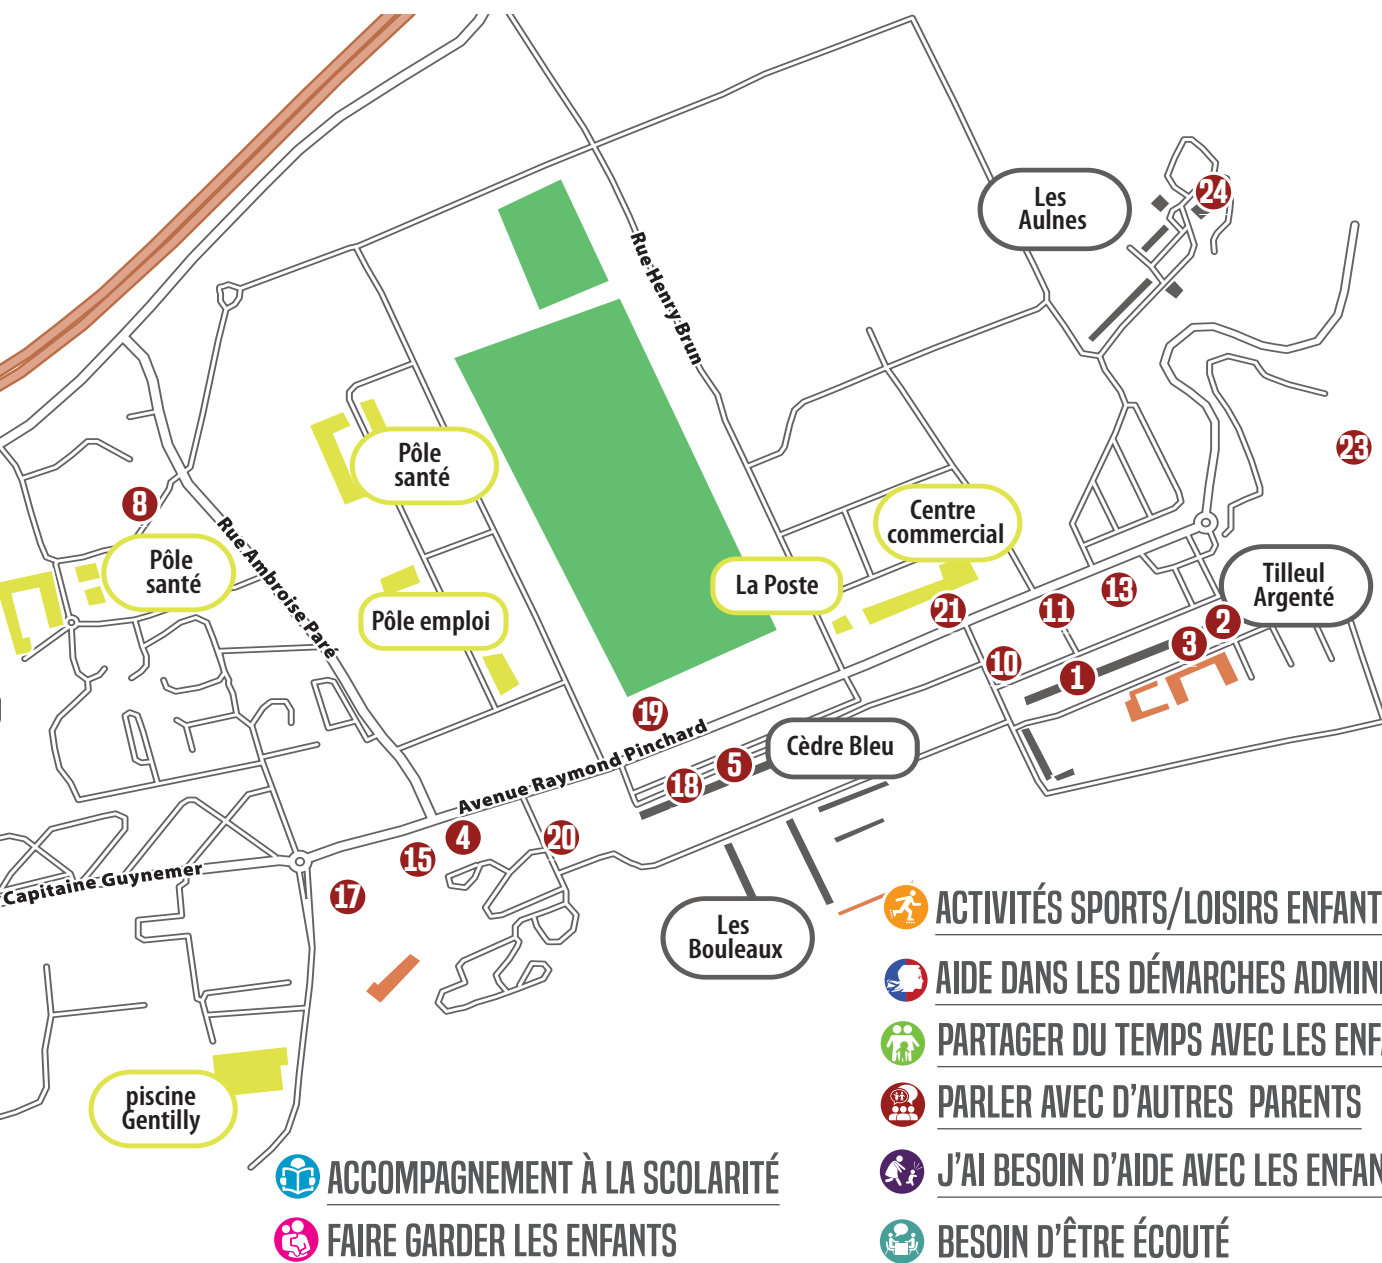

## 14 JEUNES ET CITE

**15 LE BUISSON ARDENT**

**16 MDS SITE CHAMP-LE-BOEUF**

**17 MDS SITE PLATEAU DE HAYE**

**18 MÉDIATHÈQUE DU HAUT-DU-LIÈVRE**

**19 MJC HAUT-DU-LIÈVRE**

**20 MULTI-ACCUEIL JEANINE BODSON**

**21 P'TIT PLATO**

**22 REP+ COLLÈGE JEAN DE LA FONTAINE**

**23 REP+ COLLÈGE JEAN LAMOUR**

**24 SERVICE D'ACCOMPAGNEMENT FAMILIAL ET ÉDUCATIF (SAFE)**

**25 FRANCE HORIZON**